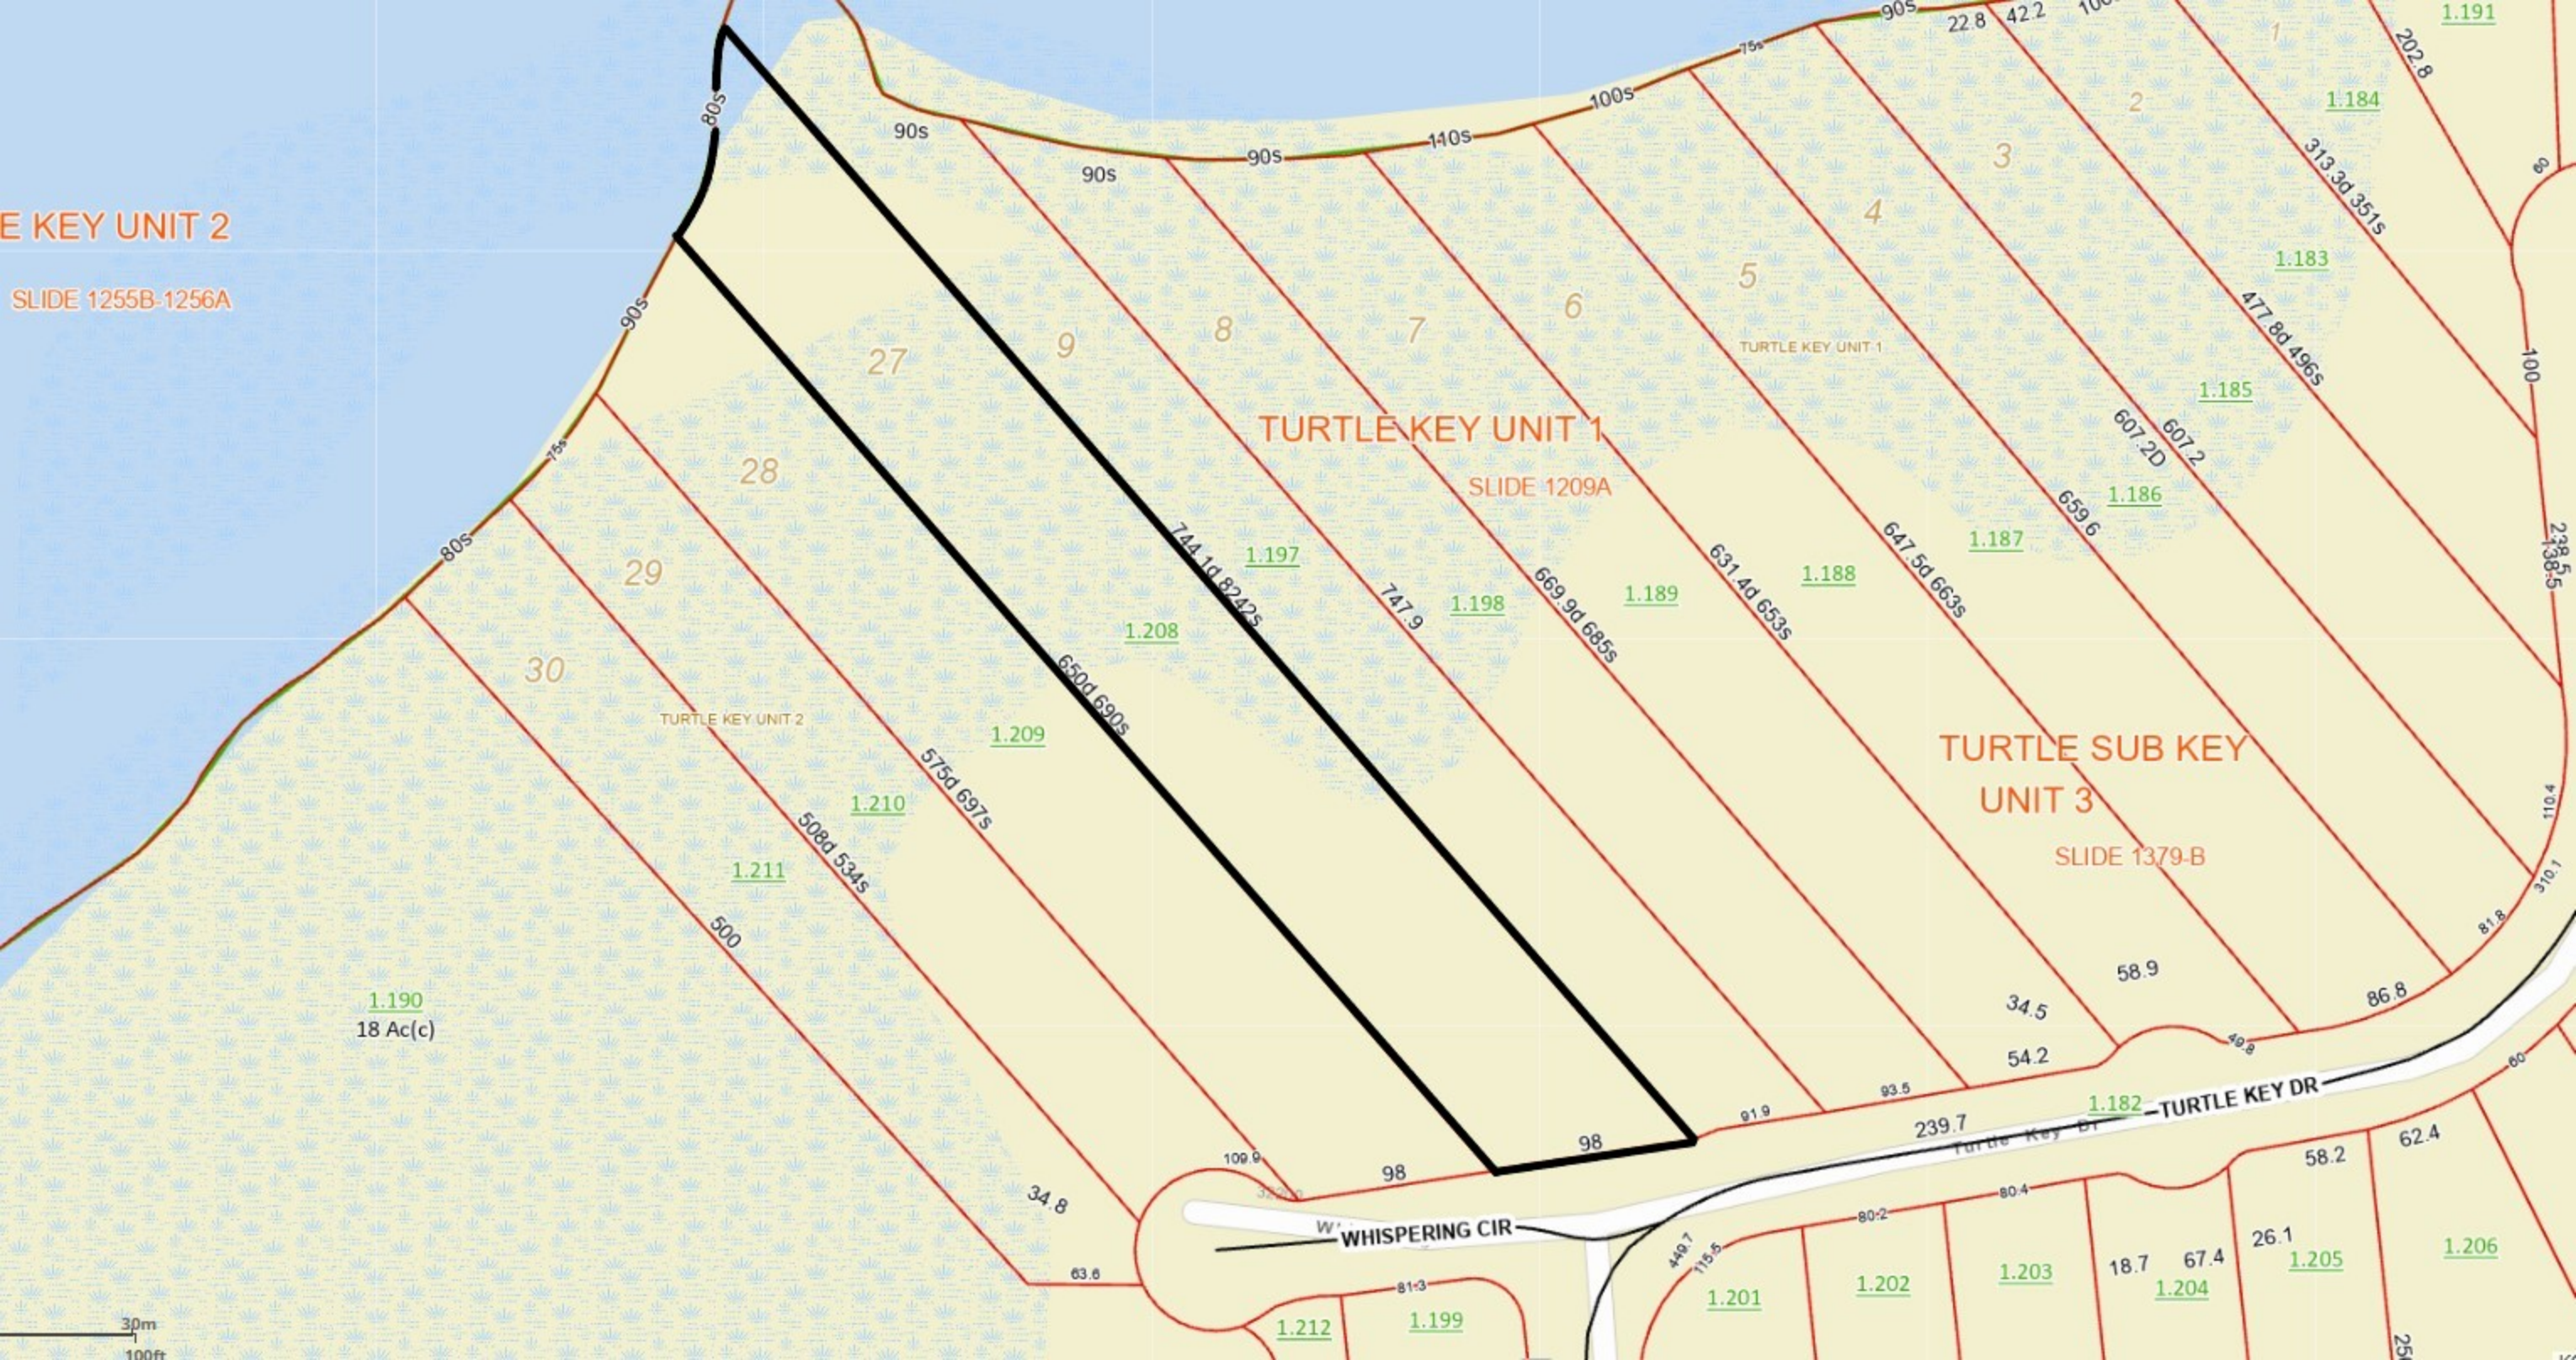

TURTLE KEY UNIT 2

SLIDE 1255B-1256A

TURTLE KEY UNIT 1

SLIDE 1209A

TURTLE SUB KEY UNIT 3

SLIDE 1379-B

TURTLE KEY UNIT 2

1.190  
18 Ac(c)

30m

100ft

1.212

1.199

1.201

1.202

1.203

1.204

1.205

1.206

1.208

1.209

1.211

1.197

1.198

1.189

1.188

1.187

1.186

1.185

1.183

1.184

1.191