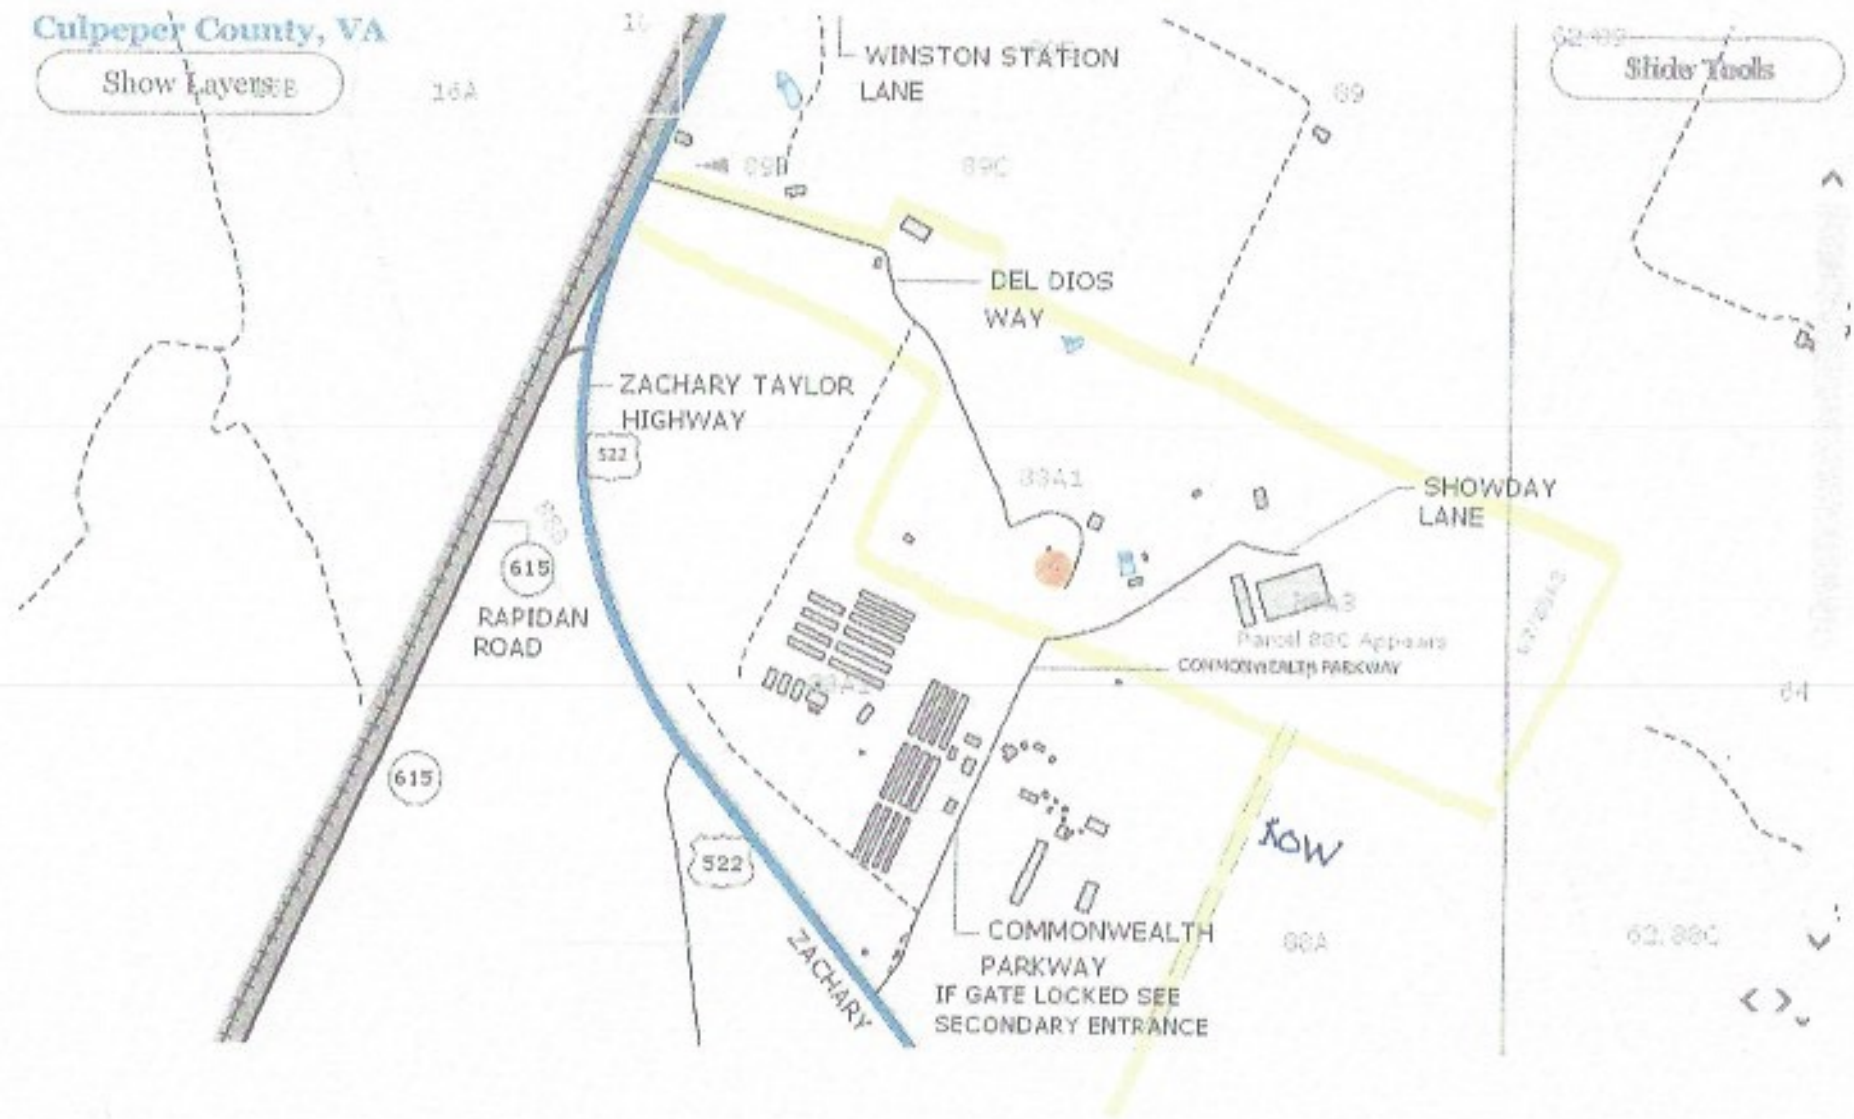

Culpeper County, VA

Show Layers

Show Tools

Parcels: 62 88A1 LAUINGER, ELISE GRANT TEE ET ALS	Selected Features: 1-Address	Degrees <input type="text" value="v"/>	Lon: 78°0'25.7" W	Lat: 38°24'18.9" N
---	------------------------------	--	-------------------	--------------------

Online
GIS
© 2015 MSAG LLC

Roads: DEL DIOS WAY	Selected Features: 1-Address	Degrees <input type="text" value="v"/>	Lon: 78°0'35.7" W	Lat: 38°24'23.7" N
---------------------	------------------------------	--	-------------------	--------------------