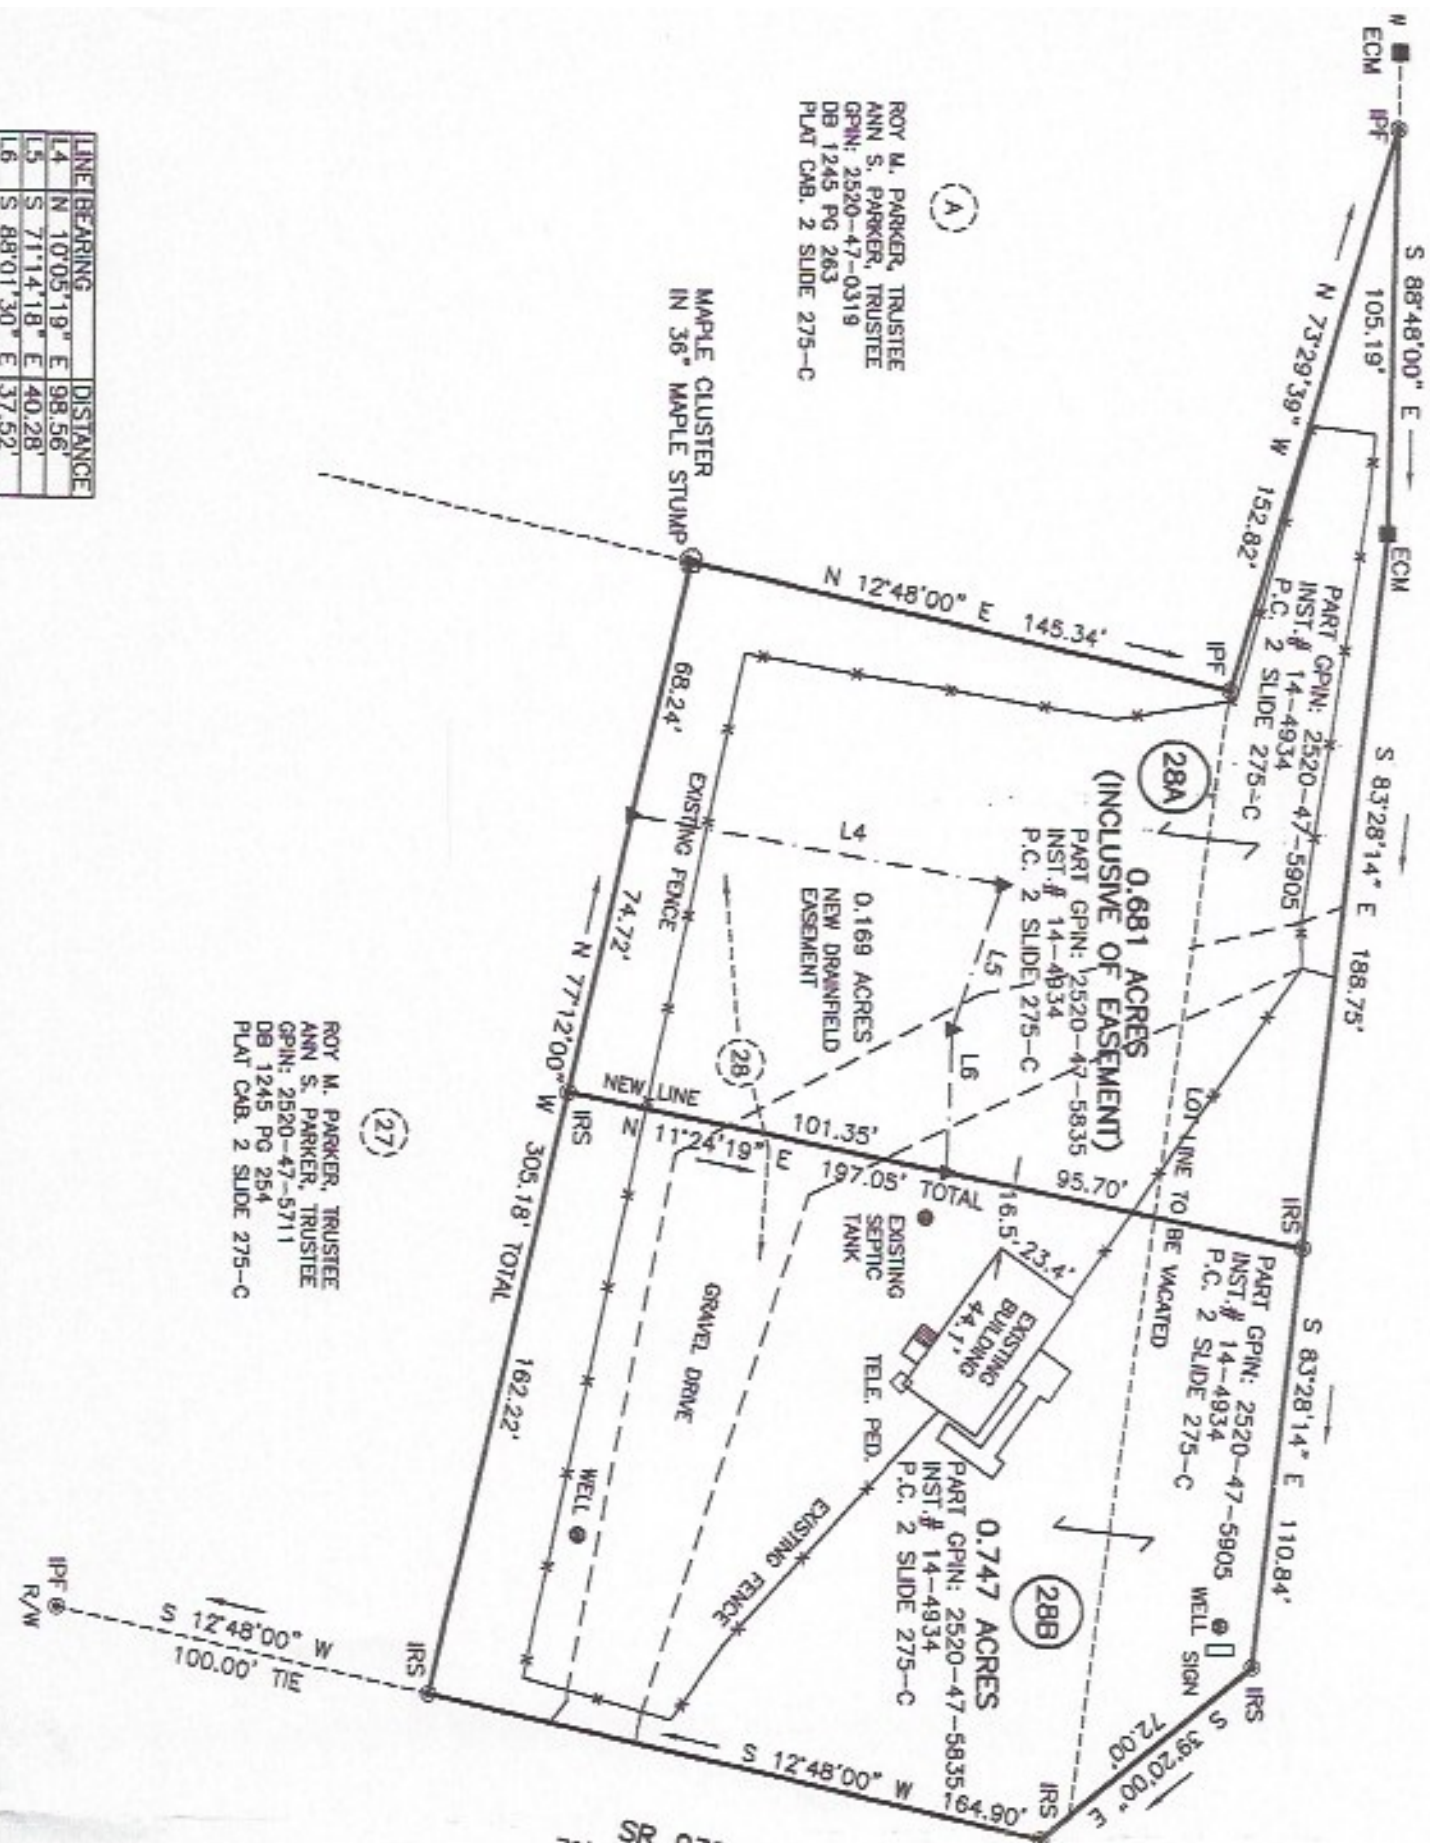

VARIABLE WIDTH R/W

ROY M. PARKER, TRUSTEE  
ANN S. PARKER, TRUSTEE  
GPN: 2520-47-0319  
DB 1245 PG 263  
PLAT CAB. 2 SLIDE 275-C

(A)

| LINE | BEARING       | DISTANCE |
|------|---------------|----------|
| L4   | N 10°05'19" E | 98.56'   |
| L5   | S 71°14'18" E | 40.28'   |
| L6   | S 89°01'30" E | 37.52'   |

ROY M. PARKER, TRUSTEE  
ANN S. PARKER, TRUSTEE  
GPN: 2520-47-5711  
DB 1245 PG 264  
PLAT CAB. 2 SLIDE 275-C

(27)

SR 935 LOTUS DRIVE  
70' R/W PER P.C. 2 SLIDE 275-C

S 12°48'00" W  
100.00' TIE  
IPF @  
R/W